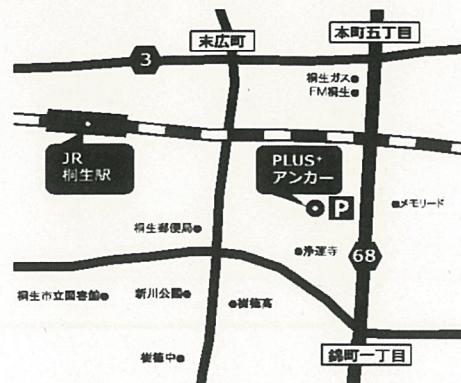

### □講義日程

日 程			講 義 内 容	講 師
第 6 日	9 月 12 日 (土)	15:00 ~ 16:30	【小字（こあざ）が語る桐生 ～市内300ヶ所の小字の地図公開～】	奈良書店 奈良 彰一

桐生は渡良瀬川と桐生川に挟まれた土地で、歴史を物語る地名ばかりです。例えば本町の周辺の天満宮は宮原、北小は吉田、美和神社下は土井下、桐生駅は柿ノ木、新川は常木、錦町ロータリーは上原、一丁目東側は赤城下、等々です。今回は奈良が7年前に制作した『小字境界図290カ所』の地図二畳分を持ち込みます。かつて島田一郎氏が桐生地名考を著し、奈良がその境界を確定したものです。昨今の災害等の報道をみるとそれなりの土地が危険を知らせています。とかく漢字に惑わされてしまいますから。地名の成り立ちが今の警告かも知れません！

## 「地名小字(こあざ)が語る桐生 ～市内300ヶ所の小字の地図公開～」

2020年 9月12日 (土)

午後3時～4時30分(受付 午後2時30分～)  
参加費1,000円(飲み物代含む)

会場: PLUS+ アンカー

〒376-0031 群馬県桐生市本町6丁目385 電話: 080-1152-0083

QRコードからも申し込めます

主催=PLUS+ アンカー 共催=群馬大学理工学部