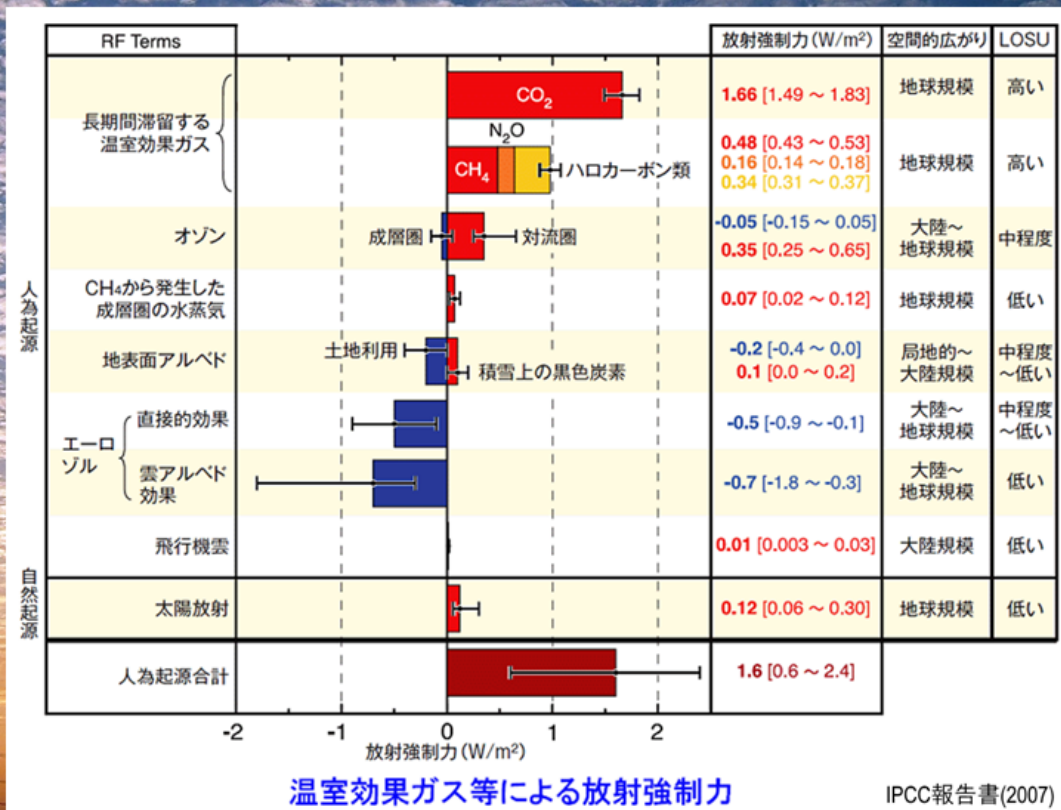

地球温暖化は大気中の二酸化炭素で決まっているように論じられていますが、地球の温度はそんなに単純に決まるものではありません。上の図はIPCC(気候変動に関する政府間パネル)が地球温暖化に関する要因をグラフ化したものです。特に注目すべきは雲は地球を冷却する効果が大きいことで、温暖化対策として雲を増やすための気象工学が現在注目を集めています。今回は地球温暖化機構について説明し、雲がどのような役割を担っているのか紹介しながら、地球温暖化について皆様と考えていきたいと思います。